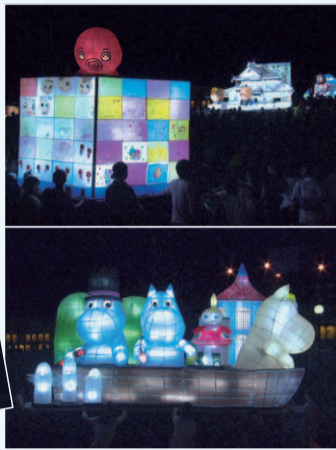

地デジ12ch

週間キビテレビ通信

2019 8/19・8/25

今週のPickup 1

わくわくタウン

初回放送▶ 8月19日(月) 18:30~

- 富ちゃんが行く
 - ★成羽美術館企画展 今森光彦 自然と暮らす切り紙の世界
- わくわく情報
 - ★吉備中央町のイベント情報
- 協力隊通信
 - ★川面町でゲストハウスを運営する金森隊員
- キビキビ体操
- 情報マルシェ

今週のPickup 2

マンガ絵ぶたまつり

初回放送▶ 8月20日(火) 18:30~

川上町が熱くなる！夏の恒例イベント！マンガのまち・川上町を今年も様々な絵ぶたが盛り上げます。迫力の絵ぶたと威勢の良い掛け声。熱気に包まれる様子をぜひ、ご覧ください。

天候の影響により番組が変更になる場合があります。予めご了承ください。

連続テレビ小説

ゲゲゲの女房

第61回~第63回

3話連続放送

初回放送▶ 8月22日(木) 20:00~
 再 8月24日(土) 23:00~
 再 8月25日(日) 16:00~
 再 8月28日(水) 8:00~

「ゲゲゲの鬼太郎」「悪魔くん」「河童の三平」などで知られる漫画家・水木しげるさんの妻・武良布枝さんの自伝「ゲゲゲの女房」を原案に、好きなことに命がけで打ち込む夫を支え、おおらかに、朗らかに生きていくヒロインとその家族を描く。

(出演：松下奈緒 / 向井理 / 有森也実 / 南明奈 / 杉浦太陽 / 大杉漣 / 風間杜夫 / 古手川祐子 / 竹下景子 / 村上弘明 / 松坂慶子 / 他)