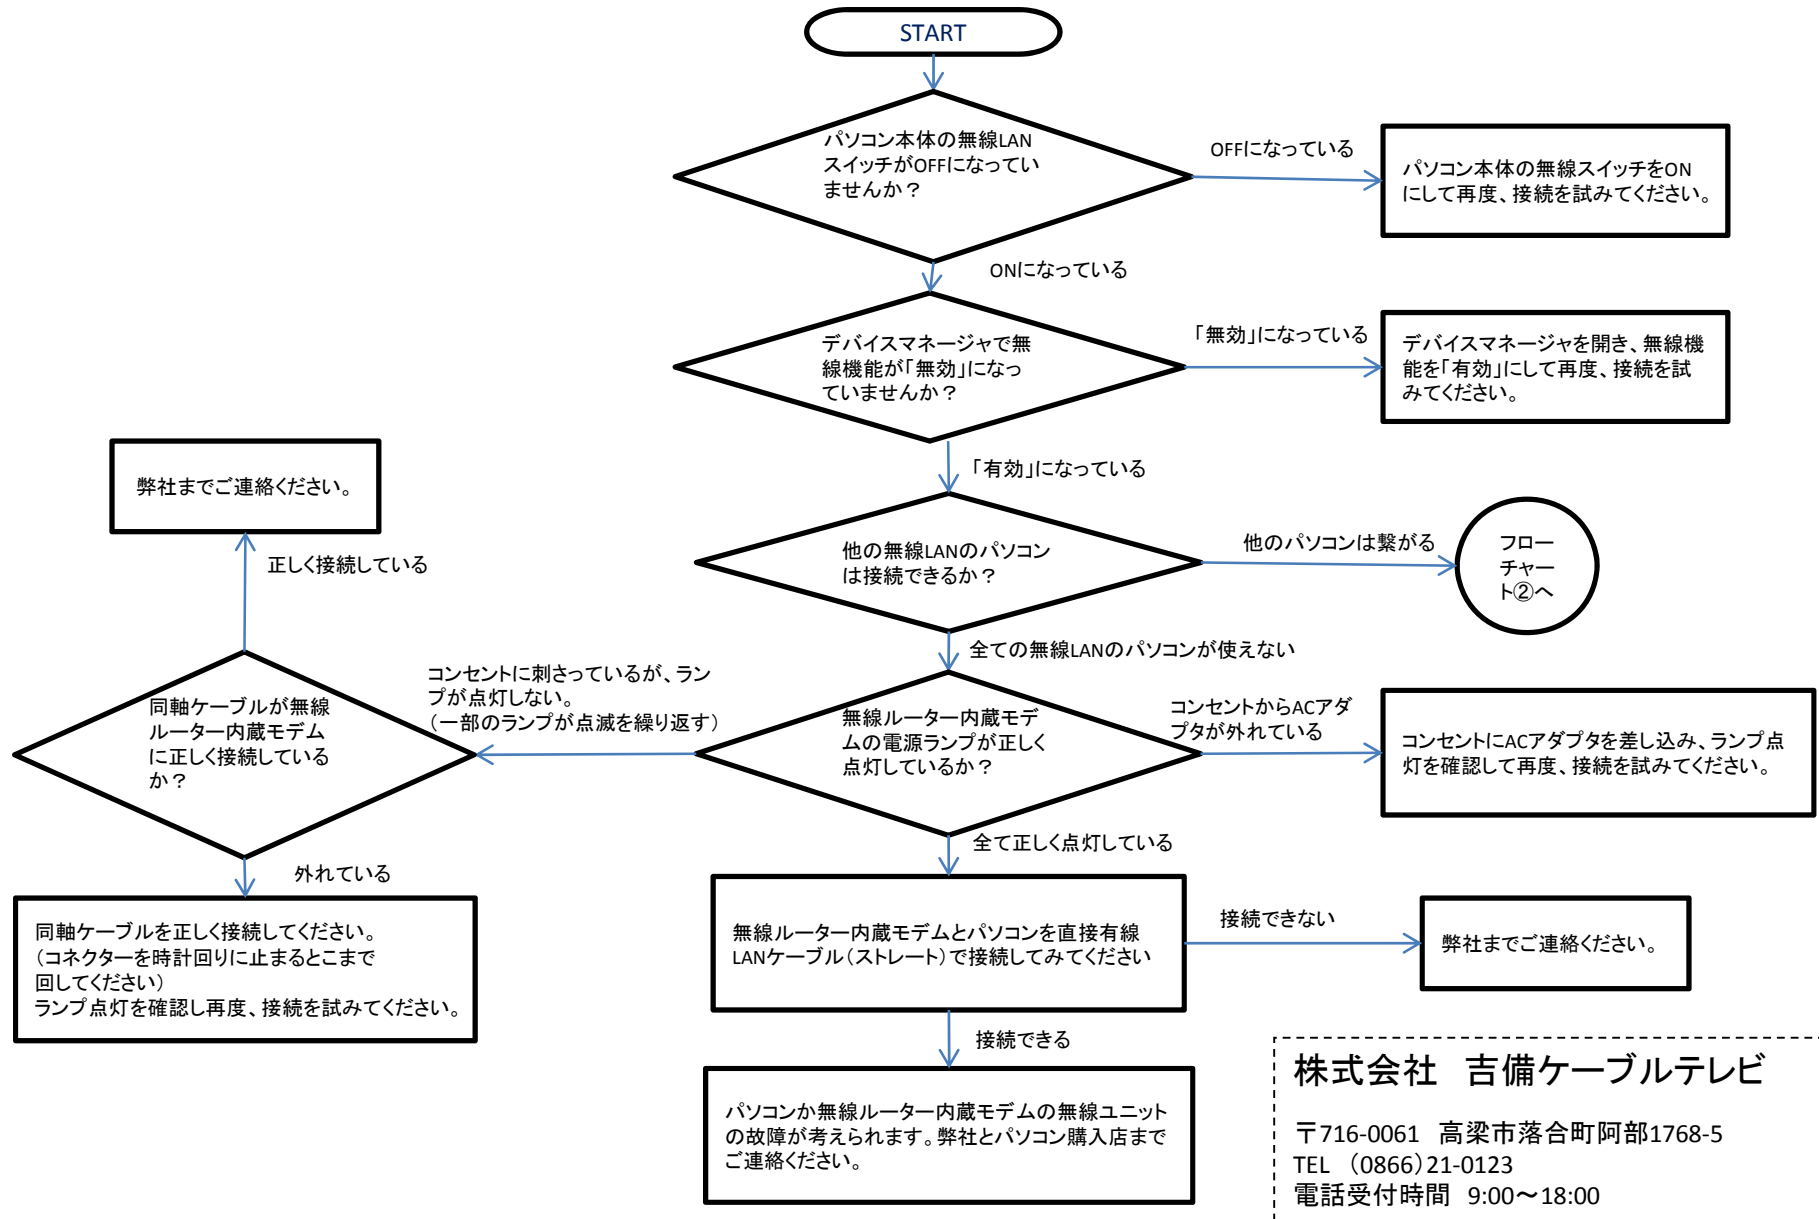

インターネット接続トラブル解決フローチャート① (弊社貸出無線LAN)

株式会社 吉備ケーブルテレビ
〒716-0061 高梁市落合町阿部1768-5
TEL (0866)21-0123
電話受付時間 9:00~18:00

インターネット接続トラブル解決フローチャート② (弊社貸出無線LAN)